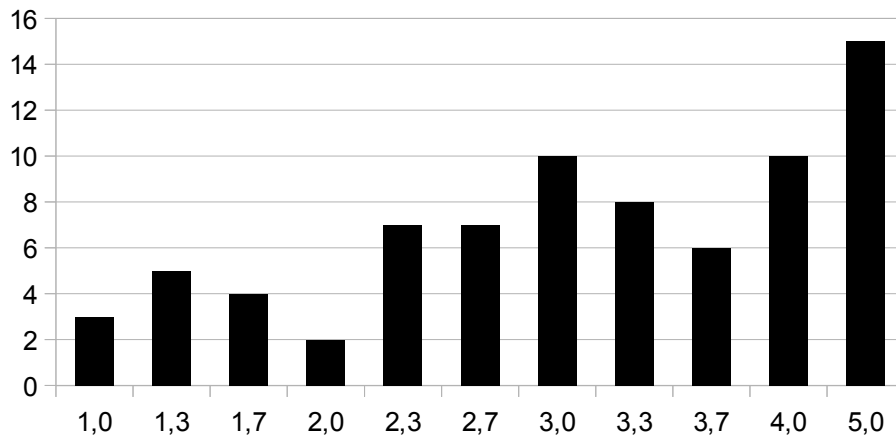

4283	0	0	0	n.e.
4347	61	9,4	70,4	2,7
4446	40,5	7,9	48,4	5,0
4583	57	4,3	61,3	3,3
4771	52	10,1	62,1	3,3
4888	59,5	11,8	71,3	2,7
4897	55	0	55	3,7
5165	41,5	9,8	51,3	4,0
5174	50,5	13	63,5	3,3
5204	0	0	0	n.e.
5288	42	8,4	50,4	4,0
5391	37	0	37	5,0
5579	59,5	7,4	66,9	3,0
5647	77,5	0	77,5	2,3
5654	0	0	0	n.e.
5885	15,5	0	15,5	5,0
6025	61,5	7,3	68,8	3,0
6032	0	0	0	n.e.
6173	64,5	7,5	72	2,7
6333	76,5	14,1	90,6	1,3
6412	78	9,8	87,8	1,7
6624	32	7,4	39,4	5,0
6779	73	19,5	92,5	1,3
6942	72	18,2	90,2	1,3
6974	0	0	0	n.e.
7021	75	0	75	2,3
7091	80,5	11,3	91,8	1,3
7168	0	0	0	n.e.
7288	0	0	0	n.e.
7436	72	13,4	85,4	1,7
7482	78	12,2	90,2	1,3
7529	61	6,6	67,6	3,0
7760	46	7	53	4,0
7773	71	15	86	1,7
7802	0	0	0	n.e.
8053	0	0	0	n.e.
8073	61	16,3	77,3	2,3
8075	0	0	0	n.e.
8219	58	13,4	71,4	2,7
8278	45,5	11,8	57,3	3,7
8317	46	5,8	51,8	4,0
8329	55	6,1	61,1	3,3
8587	58	12,4	70,4	2,7
8591	40	10	50	4,0
8602	49	9,2	58,2	3,7
8757	79,5	17	96,5	1,0
8855	0	0	0	n.e.
8867	59,5	6,4	65,9	3,0
8904	46,5	0	46,5	5,0
9344	77	9,5	86,5	1,7
9400	38	8,5	46,5	5,0
9482	66	0	66	3,0

n.e. = nicht erschienen

Notenspiegel

bestanden: 80,5%
nicht bestanden: 19,5%

Stand: 16.04.15